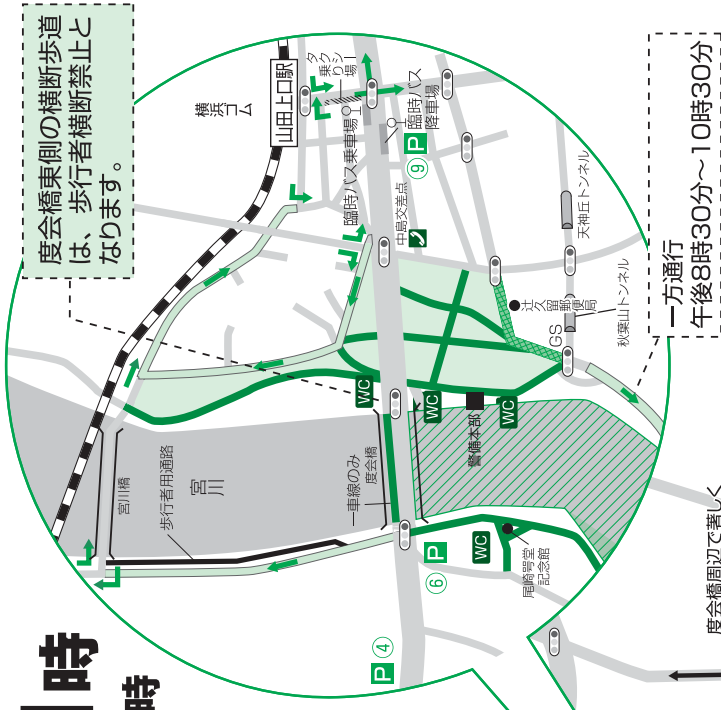

グラントフィナーレ 大会提供 ワイドスターメイン
曲/神宮式年遷宮イメージソング『鎮守の里』

交通規制図

午後5時～11時
規制時間

午後3時30分～11時
※県道38号線はなるべく公共交通機関を利用してください。

- ※会場周辺は著しい交通渋滞が発生します。なるべく公共交通機関を利用してください。
- ※会場周辺は駐車禁止です。
- ※会場周辺は著しい交通渋滞が発生します。なるべく公共交通機関を利用してください。
- ※交通状況により、交通規制を変更する場合があります。

凡例	
	車両通行禁止 (自走車を除く)
	車両通行禁止 (午後8時30分～10時30分)
	指定方向外進行禁止
	一方通行
	駐車場 (有料)
	立ち入り禁止区域
	トイレ (臨時を含む)
	公衆電話
	交通規制区域
	混雑回避のための迂回路

度会橋周辺で著しく交通混雑しますので国道23号へ迂回して至大阪・津 湯田交差点

湯田交差点～度会橋の区間は毎年激しい交通渋滞が発生します。

駐車場案内(有料)

駐車場	台数
① 臨時駐車場	450台
② 太平洋セメント	100台
③ 宮前公園	50台
④ ミエボウル	150台
⑤ 松田工業	100台
⑥ ベスパ	150台
⑦ NPO法人マイトリ	30台
⑧ 城田中学校	230台
⑨ 中島小学校	160台
⑩ 早修小学校	160台
⑪ 高柳立体駐車場	70台