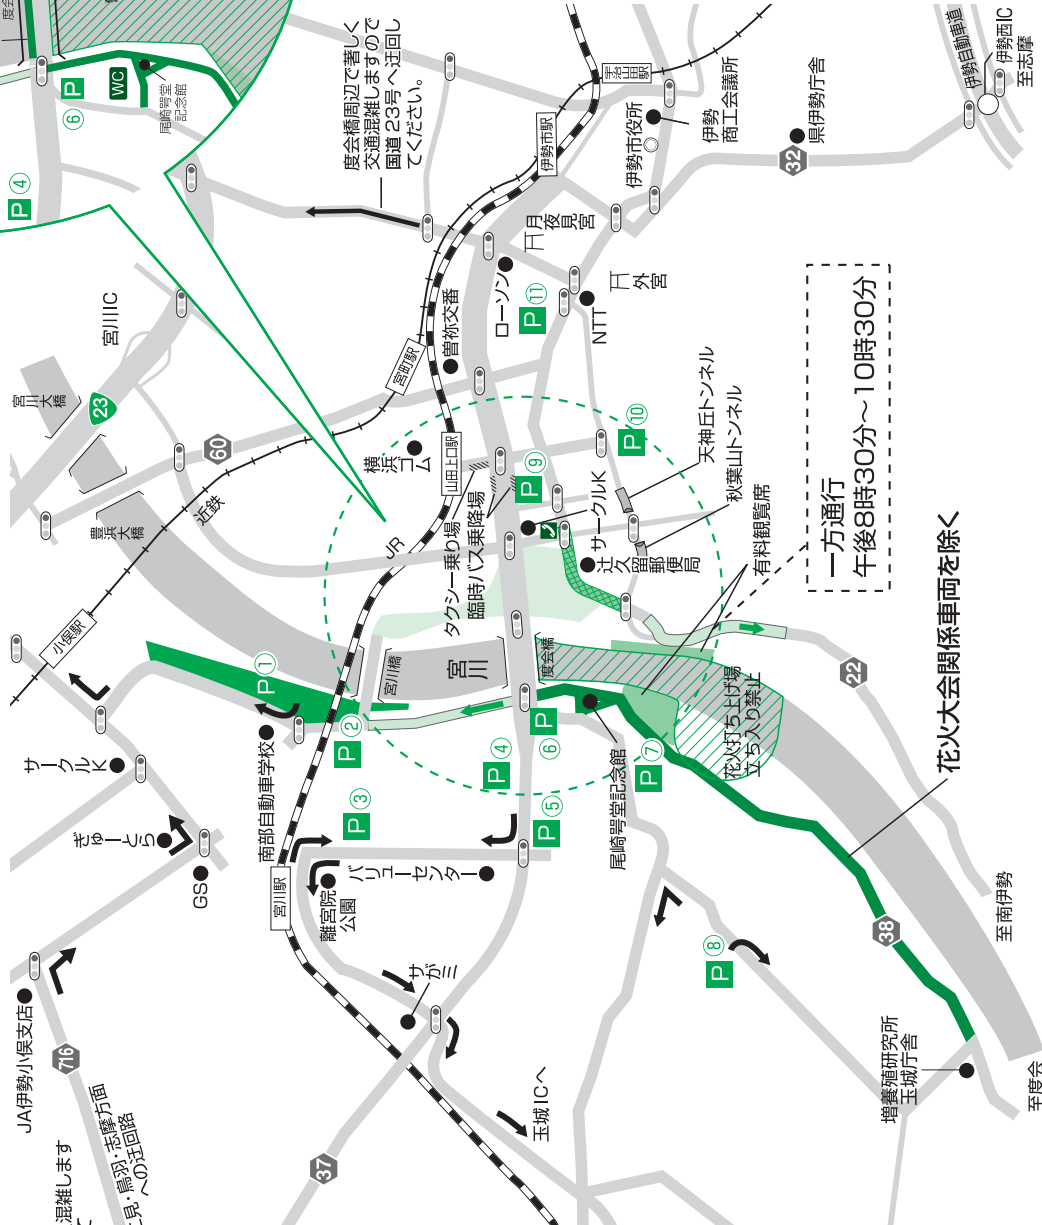

神宮式年遷宮奉祝 第61回 伊勢神宮奉納全国花火大会

とき 7月13日(土)、午後7時25分～9時15分 (荒天・増水時は9月14日(土)に延期)
ところ 宮川河畔 (度会橋上流)

大会情報

観光事業課内・伊勢神宮奉納全国花火大会委員会事務局 (☎② 5566)
当日の開催有無については、専用電話 (☎② 3682)

採点をお楽しみください

この花火大会は競技花火大会です。
別冊2～3ページを見ながら採点をして
お楽しみください。

グラントフィナーレ 大会提供 ワイドスターメイン
曲/神宮式年遷宮イメージソング『鎮守の里』

交通規制図

午後5時～11時
規制時間

午後3時30分～11時
※県道38号線はなるべく公共交通機関を利用してください。

- ※会場周辺は著しい交通渋滞が発生します。なるべく公共交通機関を利用してください。
- ※会場周辺は駐車禁止です。
- ※会場周辺は著しい交通渋滞が発生します。なるべく公共交通機関を利用してください。
- ※交通状況により、交通規制を変更する場合があります。

凡例	
	車両通行禁止 (自走車を除く)
	車両通行禁止 (午後8時30分～10時30分)
	指定方向外進行禁止
	一方通行
	駐車場 (有料)
	立ち入り禁止区域
	トイレ (臨時を含む)
	公衆電話
	交通規制区域
	混雑回避のための迂回路

度会橋周辺で著しく交通混雑しますので国道23号へ迂回して至大阪・津 湯田交差点

湯田交差点～度会橋の区間は毎年激しい交通渋滞が発生します。

駐車場案内(有料)

駐車場	台数
① 臨時駐車場	450台
② 太平洋セメント	100台
③ 宮前公園	50台
④ ミエボウル	150台
⑤ 松田工業	100台
⑥ ベスパ	150台
⑦ NPO法人マイトリ	30台
⑧ 城田中学校	230台
⑨ 中島小学校	160台
⑩ 早修小学校	160台
⑪ 高柳立体駐車場	70台